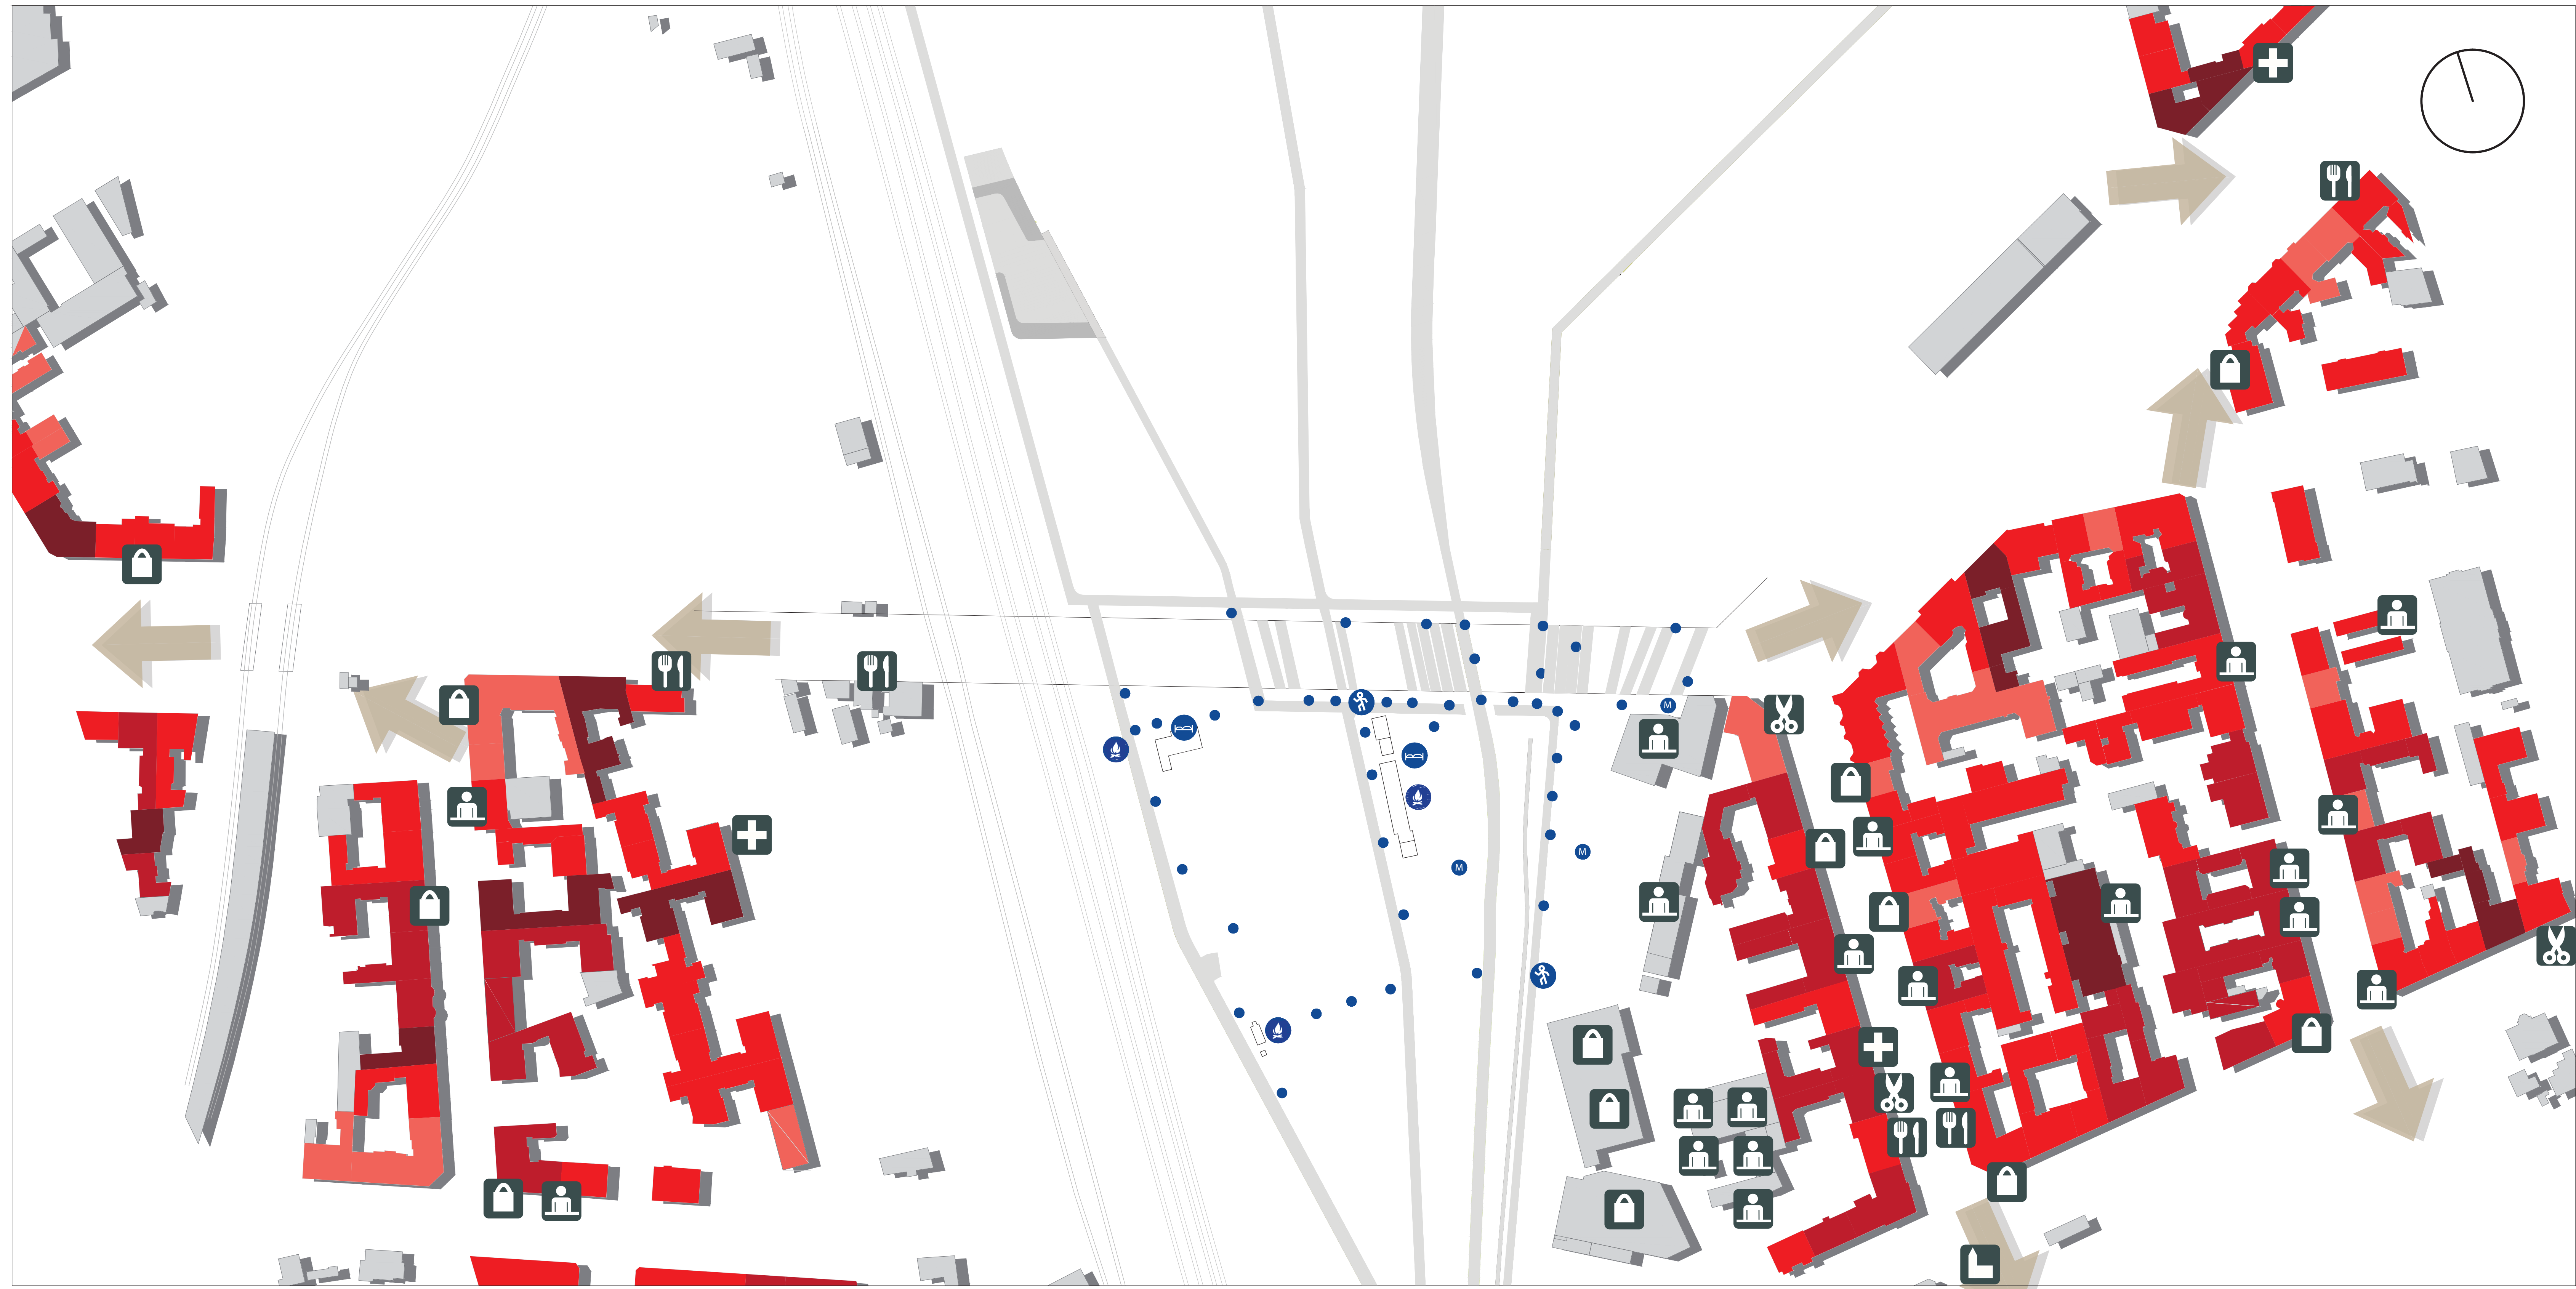

# mapping city pixels

## objektiv

<10 -20 -30 >30  
wohneinheiten

- gastroonomie
- einzelhandel
- dienstleistung
- friseur/kosmetik
- medizin
- religion

## subjektiv

gefühl an  
kreuzungspunkten

spuren  
(müll, ein/ausgang, feuerstelle, schlafplatz)

maßstab 1:1000  
yorckstraße berlin  
yorckbrücken

escapade2 - ort der brücken - fachgebiet für entwerfen und innenraumplanung - prof. marc lee - tu berlin - florian müller 320205 kamil wieczorek 319667