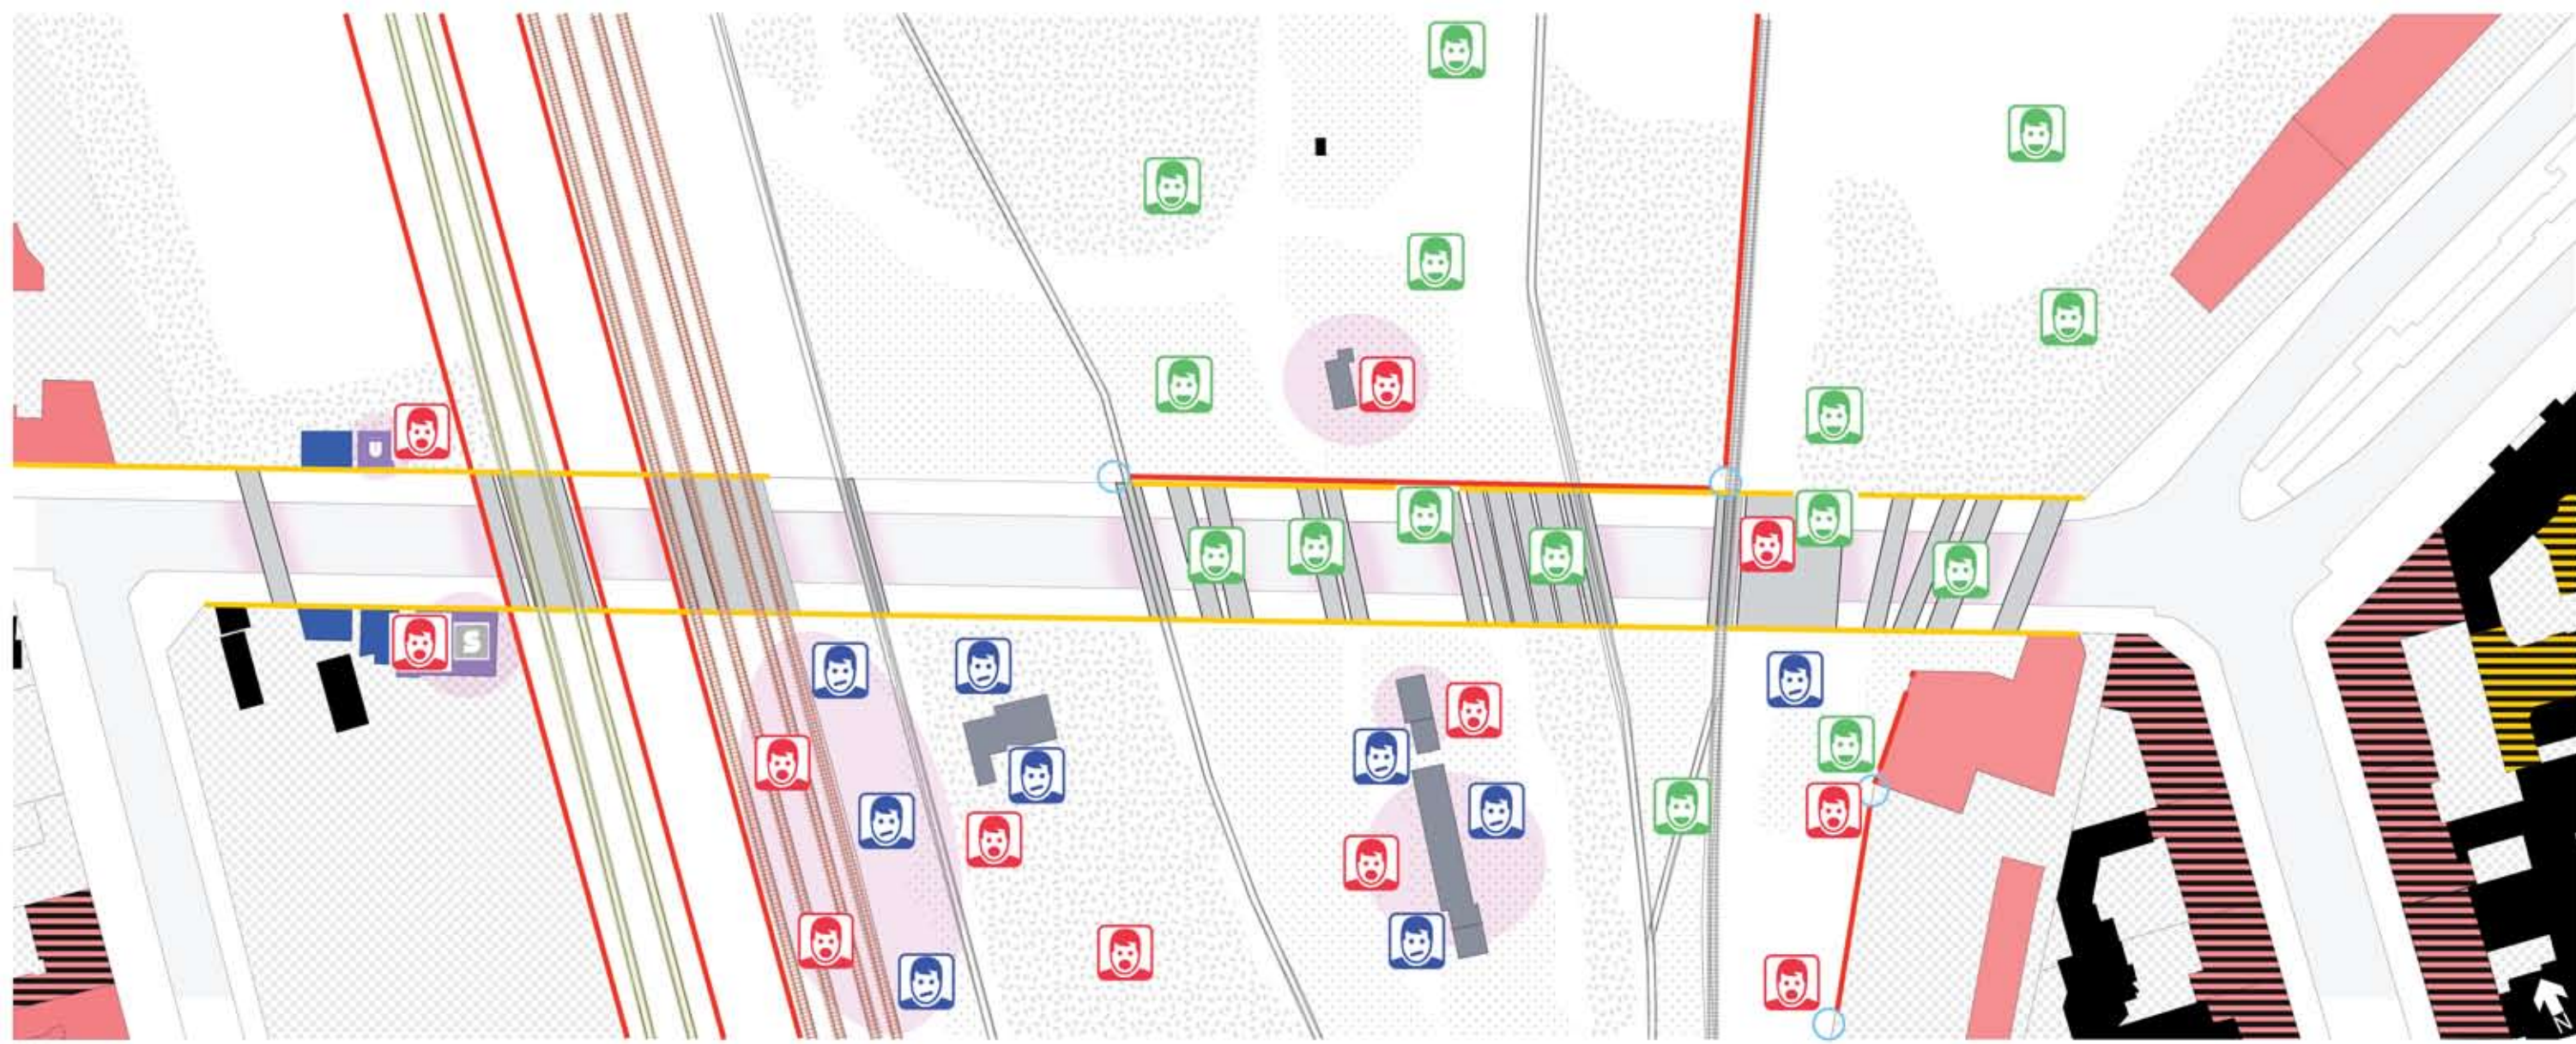

mapping city pixels

yorckbrücken

1:500